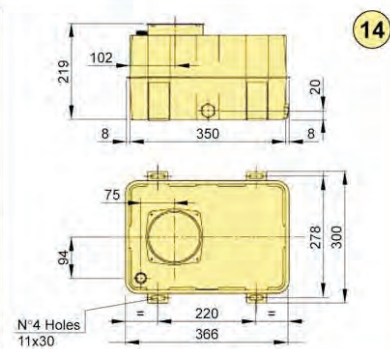

**TANKS
BEHÄLTER**

T 01 02 03 05 P05 06 07 P07 08 09 10 12 14 25

NOMINAL CAPACITY	1	2	3	5	6	7	8	9	10	12	14	25
NENNVOLUMEN												

SPECIAL SIZES ON REQUEST
SONDERGRÖßEN AUF ANFRAGE

01	A	141
02		200
03		330

**MOUNTING POSITION
MONTAGESCHLÜSSEL**

F	1	ORIZZONTALE	HORIZONTAL
	2	VERTICALE	VERTICAL
	3		
	4		
	5		