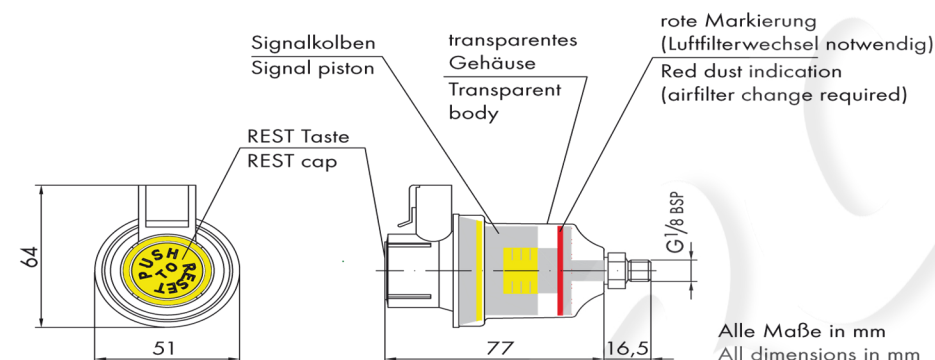

Part number:

ZUBEHÖR

VERSCHMUTZUNGSANZEIGE „VA“

Die Adapterplatten beinhalten einen Anschluss für die Montage einer optischen Verschmutzungsanzeige „VA“. Diese gibt Aufschluss über den Verschmutzungsgrad des Luftfilters.

Die Anzeige lässt sich nach Auswechseln des Filterelements „LF“ durch einen Druck auf die RESET-Taste zurücksetzen und ist dadurch wieder verwendbar.