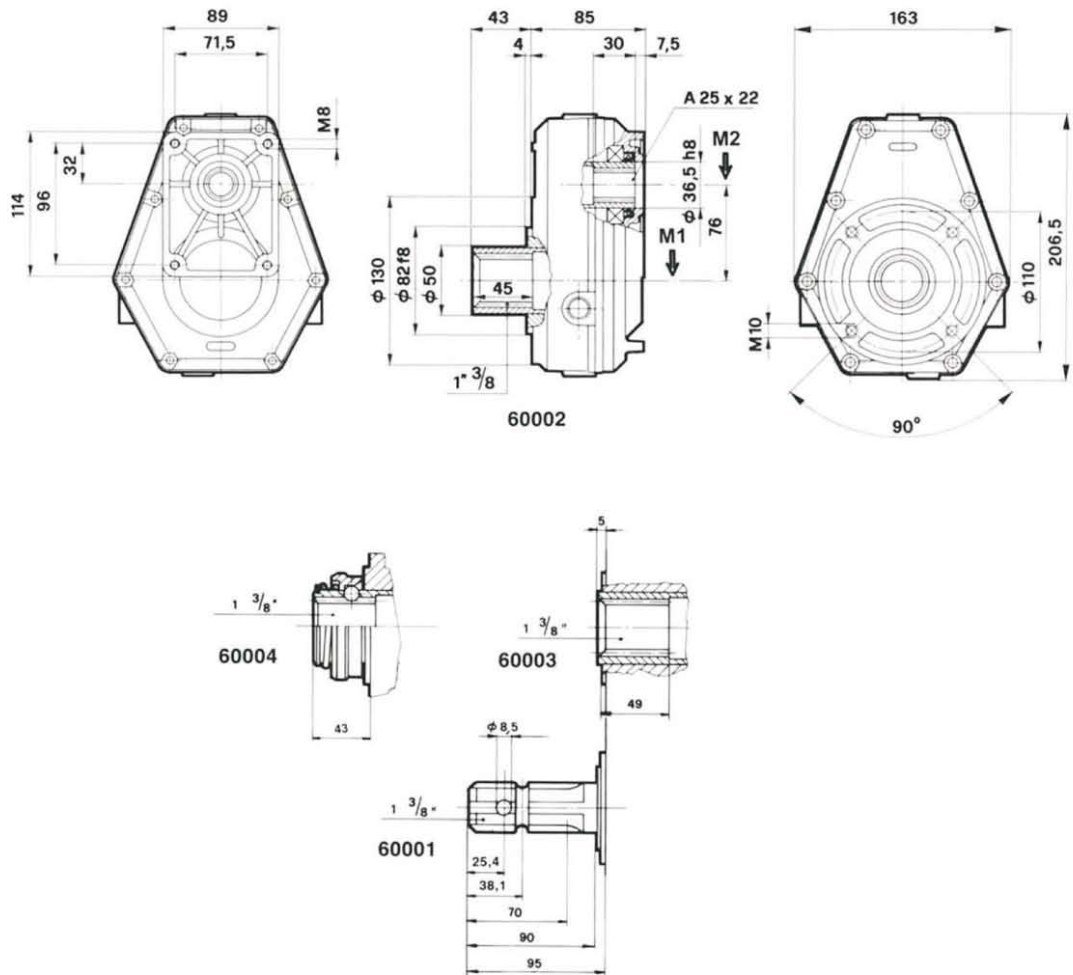

## Speed-up Gearboxes Serie 60000 - 10 kW Outlet pump flange Gr.2

Livello max olio: Lt. 0,220

M1 daNm	M2 daNm	N. 1 GIRI/1' TOURS/1' R.P.M. U/min	N. 2 GIRI/1' TOURS/1' R.P.M. U/min	I N. 1 / N. 2	POTENZA KW	G Kg
17,8	11,9	540	810	1,5	10	5,5
15,2	7,6	540	1080	2	10	5,5
16,5	6,6	540	1350	2,5	10	5,5
18	5,5	540	1680	3	10	5,5
18,6	5,8	540	1836	3,5	10	5,5
15,9	4,2	540	2052	3,8	10	5,5